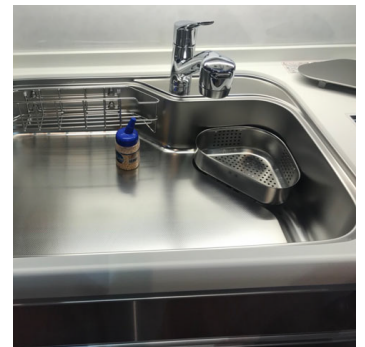

TOPICS* メーカーショールーム 新築・リフォーム相談会を行いました!!

先日、インテックス大阪で行われた『住設建材まつり』に行ってきました。

今回のテーマは、「未来にスイッチオン」です。
イチオシ商品は、クリナップのクリンレディ。綺麗
が続くキッチンです!すべてステンレスなので、熱
や水に強く錆びにくいという特徴を持っています。

また、流レールシンクで、汚れにくい・洗いや
すが実現されています。収納力、プラス使い勝手、
しまい方、取り出し方にも嬉しいアイデアがいっぱ
いです。収納棚もワンタッチ(^)女性に嬉しい収納名人キッチン!調理器具や調味料の約70%が届きますエリアに!扉カラーもリビングやインテリアのイメージに合わせて全40色のカラーから選べます。