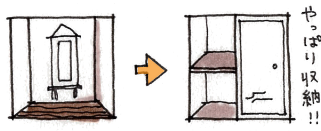

※工事価格は現地調査・工事内容に増減する場合があります。

238,000円(税込)

小工事も  
お任せ下さい

クロス貼り替え

1,000円/m(税込)

階段リフォーム

165,000円(税込)

床の間→押入れ

70,000円(税込)

押入れ→クローゼット

135,000円(税込)

6帖内装リフォームパック

天井・壁  
クロス貼替 + 床フローリング  
張り

105,000円(税込)

トイレパック

パックに含まれる工事  
\*水道工事 \*電気工事  
\*内装工事(天井・壁クロス貼替り & 床クッション707貼り)